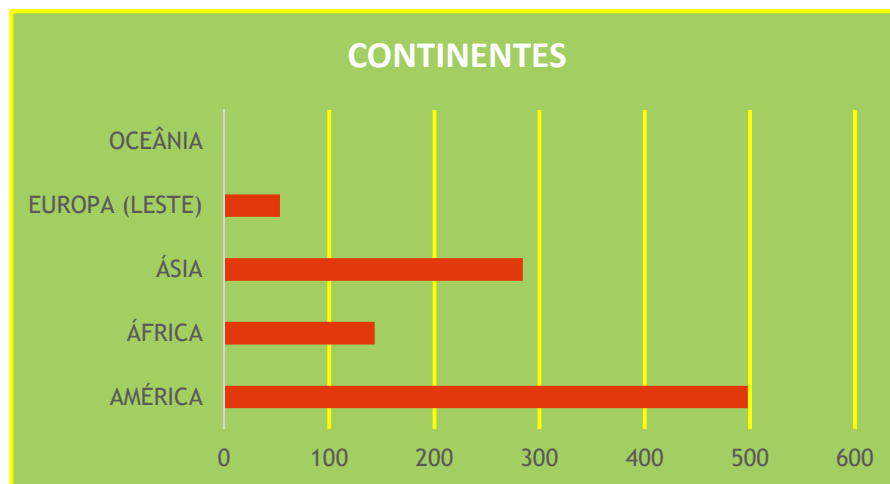

Coimbra

01 Fevereiro 2019

01

CARACTERIZAÇÃO GERAL 2018

Indicadores Físicos

Caracterização Geral

Fonte: LSF - 01/01/2018 a 31/12/2018

02

MOVIMENTOS IMIGRATÓRIOS 2018

Concelho
de
Loulé

Fonte: LSF 31/12/2018

03

MOVIMENTOS
IMIGRATÓRIOS
2018

Concelho
de
Loulé

Concelho de LOULÉ

Fonte: LSF : 31/12/2018