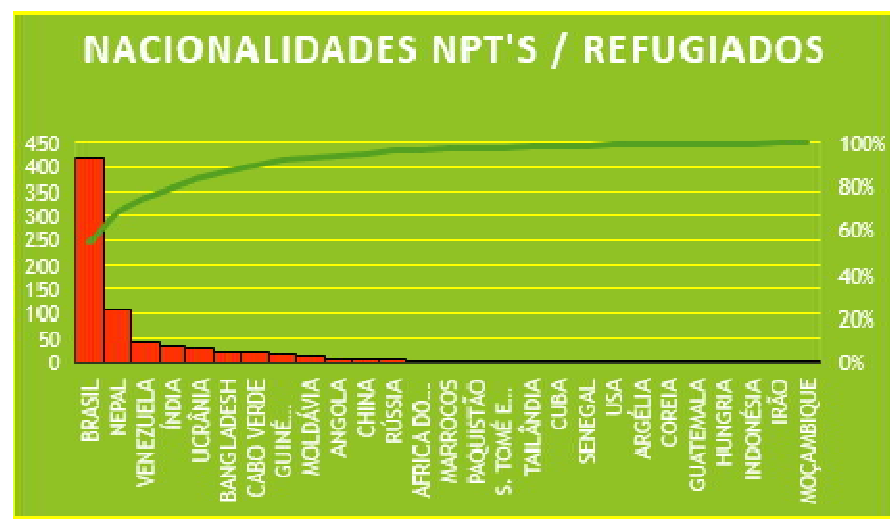

Fundo: FAMI - OE2-INTEGRAÇÃO E MIGRAÇÃO LEGAL - OE2.ON2 Integração
Nº Projeto: PT/2017/FAMI/204

Loulé Sem Fronteiras

Fundação António Aleixo

Conferência “SEGURANÇA URBANA | Os Municípios e a Proteção do Espaço Urbano”

Coimbra

01 Fevereiro 2019

01

CARACTERIZAÇÃO GERAL 2018

Indicadores Físicos

Caracterização Geral

Fonte: LSF - 01/01/2018 a 31/12/2018

02

MOVIMENTOS IMIGRATÓRIOS 2018

Concelho
de
Loulé

Fonte: LSF 31/12/2018

03

MOVIMENTOS
IMIGRATÓRIOS
2018

Concelho
de
Loulé

Concelho de LOULÉ

Fonte: LSF : 31/12/2018